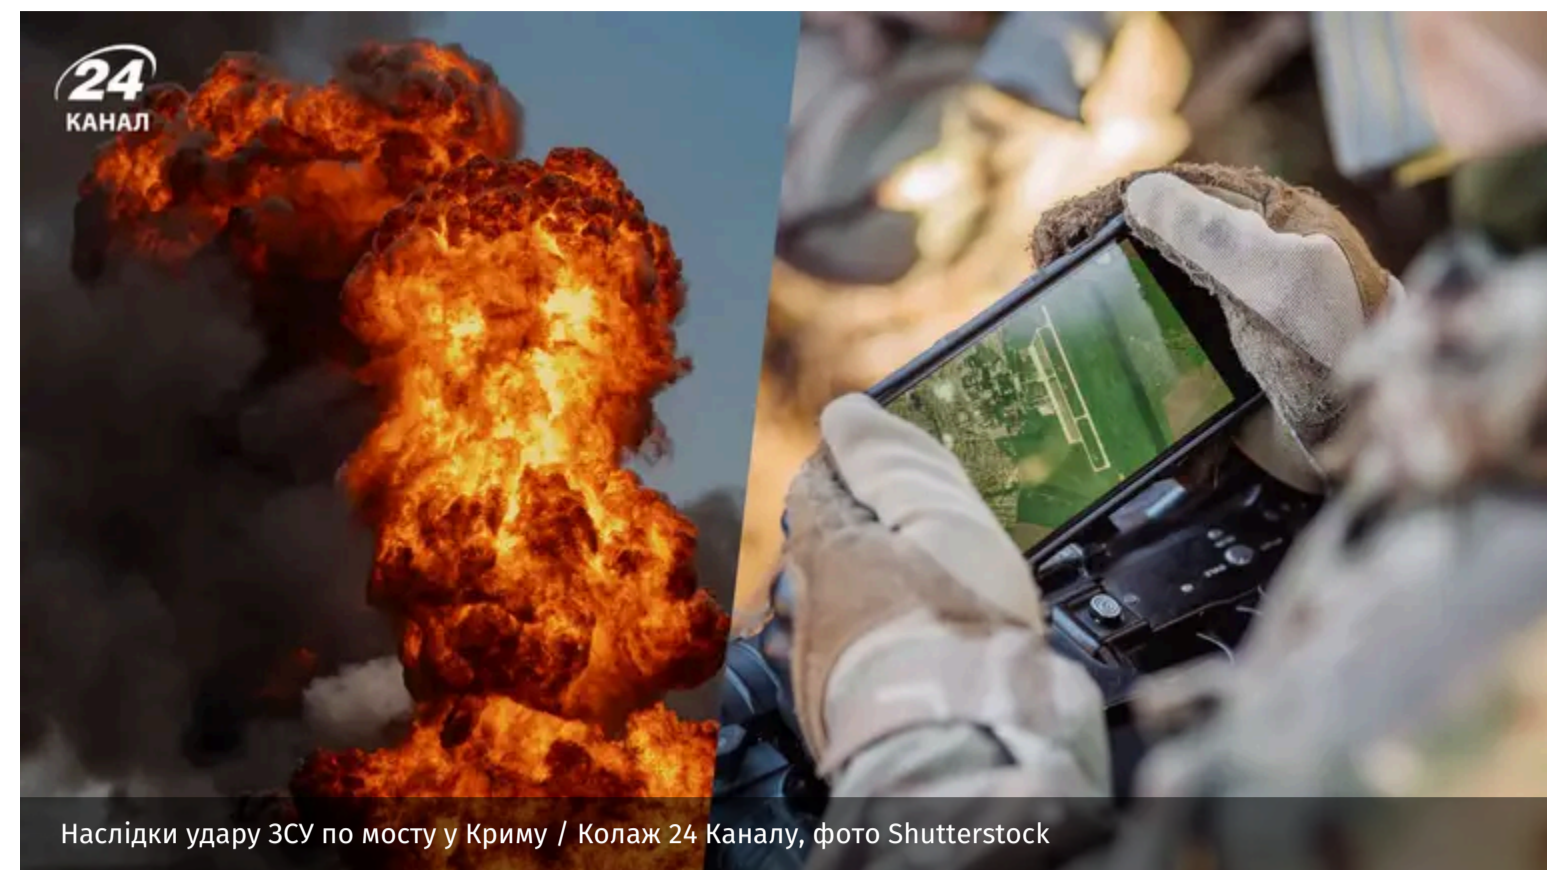

24 червня, 08:25 | 👁️ | ⌚ 2 хв

Знищений міст через Північнокримський канал: супутникові знімки наслідків удару

Данило Муринський

[f](#) [X](#) [✉️](#) [🗨️](#) [🔖](#)

Наслідки удару ЗСУ по мосту у Криму / Колаж 24 Каналу, фото Shutterstock

ССО 22 та 23 червня завдали ударів по мосту через Північнокримський канал. Українські військові зазначили, що це була "стратегічна військово-логістична артерія окупантів".

Про це повідомили "Схеми".

дивіться також ["Буде їм дуже важко": Півненко прокоментував удари ЗСУ по логістиці росіян](#)

Які наслідки після атаки ЗСУ по мосту?

Журналісти оприлюднили супутникові знімки за 23 червня, на яких видно значні пошкодження мосту через Північнокримський канал, який нещодавно атакували бійці Сил спеціальних операцій.

Наслідки удару по мосту у Криму / Фото "Схеми"

[📖](#) [Читайте більше новин за менший час](#) [Підпишіться на 24 Канал у Telegram](#) [Додати](#)