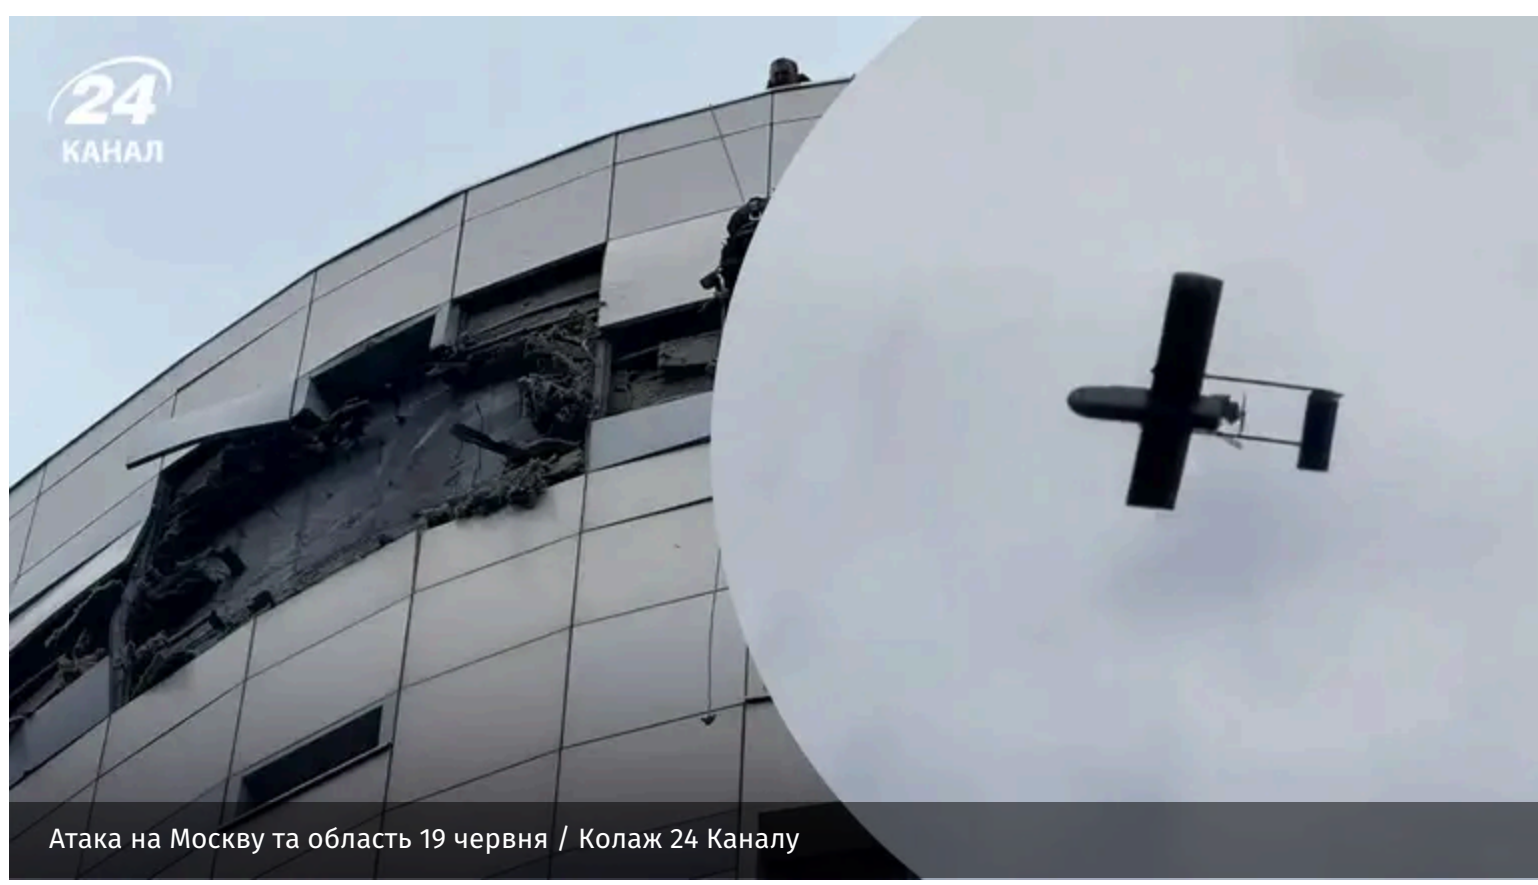

19 червня, 14:20 | 4 хв | 3 | Оновлено - 14:35, 19 червня

Летять дрони, вже є дим і вибухи, працює ППО: Москва та область знову під комбінованою атакою

Владислав Кравцов

Москва та область 19 червня знову перебуває під комбінованою атакою. У напрямку столиці країни-агресорки рухаються дрони та, ймовірно, ракети, працює ППО, а також у деяких місцях уже видно дим.

Про це повідомляють телеграм-канали **Exilenova+**, **Supernova+**, мер Москви **Сергій Собянін** та місцеві пабліки.

ДО ТЕМИ [У 10 милях від Кремля: успішний удар по Москві показав усьому світу безпорадність Путіна, – CNN](#)

Що відомо про атаку на Москву на область 19 червня?

Про прорив безпілотників у Московську область стали писати після 12:00 за київським часом. У мережі з'явилися відео, як дрони летять у напрямку столиці країни-агресорки, а також до цілей у Підмосков'ї.

Дрони побачили у Московській області 19 червня / Відео з телеграм-каналу Exilenova+

Хочете щодня читати оперативні та якісні новини [Додайте 24 Канал у вибрані в Google](#) [Додати](#)

Безпілотники рухалися у напрямку Москви / Відео з телеграм-каналу Exilenova+

Згодом користувачі стали повідомляти, що у Московській області чули вибух, а згодом навіть було видно дим. Імовірно, сумнозвісна російська ППО намагалася збити дрони.

У Підмосков'ї вже видно дим / Відео з телеграм-каналу Exilenova+