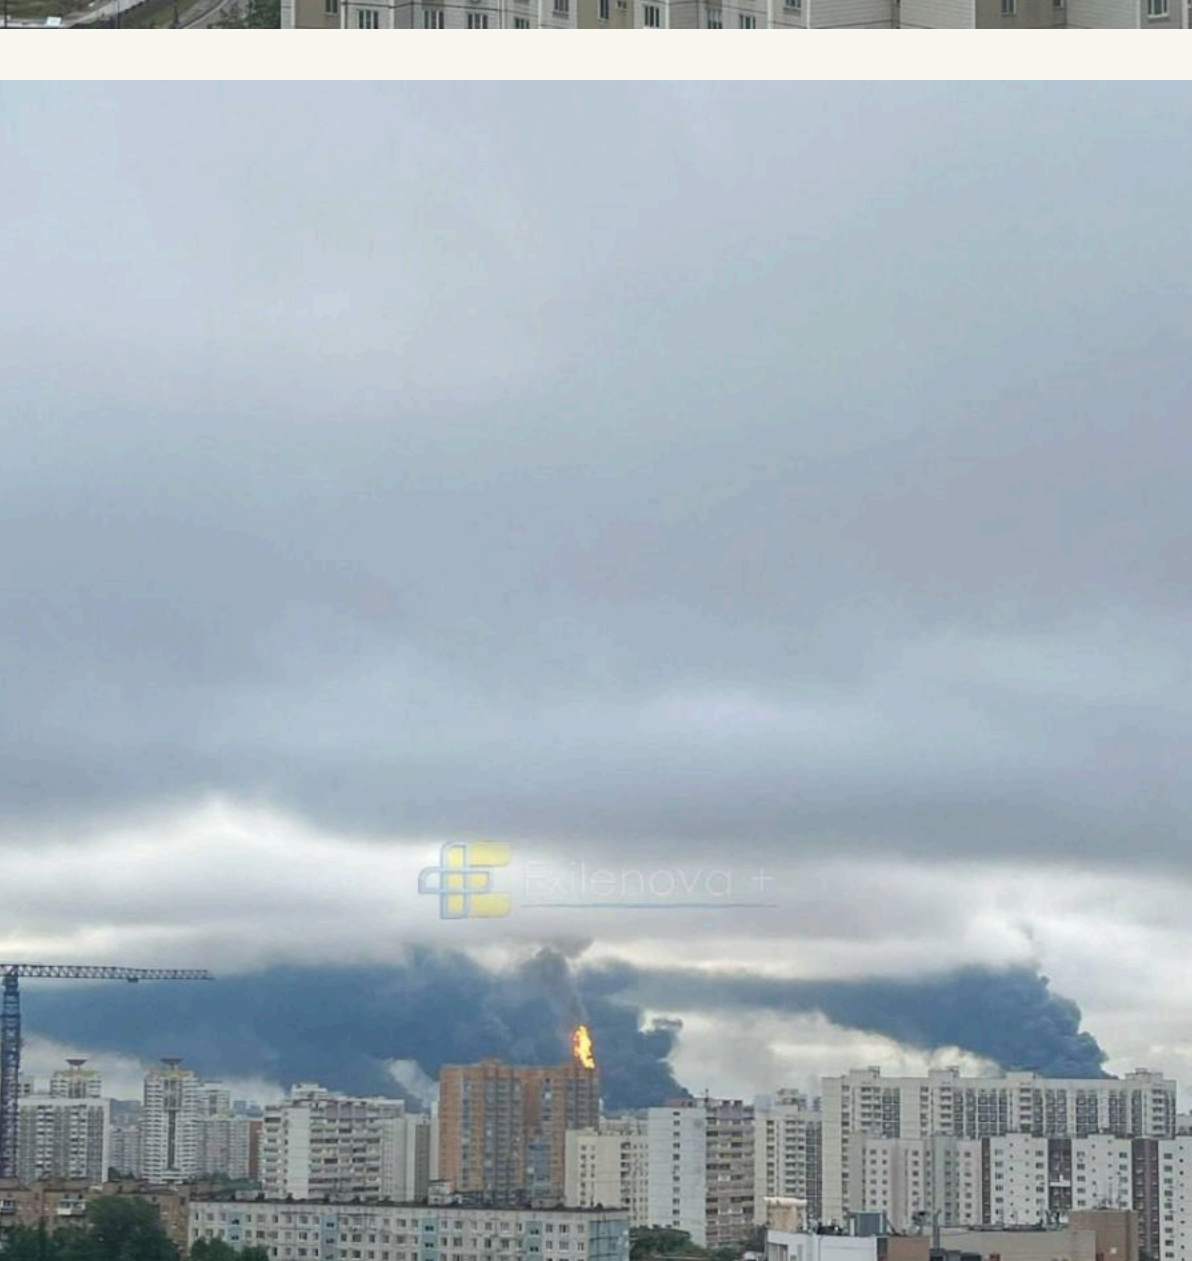

Як писали «ФАКТИ», в ніч на 16 червня територію росії також атакували дрони. Під удар потрапив Московський нафтопереробний завод у районі Капотня та нафтобаза у станції Полтавська на Кубані.

Читайте нас у Facebook

364

До змісту розділу | Подібною помилку? | Виділити B та натиснути CTRL+Enter

Друкувана версія | Лист редакторів | Поскаржитися

Поділитися | Поділитися | Твітнути

ЗАРАЗ ЧИТАЮТЬ

- Нові виплати від держави: кому нададуть 1000 грн і як отримати
  Лева — «Сіма Желі» та запит щодо інтереса. Тельши — «Метерка» Мечис і час для відвідину Таро-прогноз на 26 червня
  Раптово помер ексміністр оборони рф Іванов
  Відлучення світла повернулося: Україну попередили про складний літній період

Новини партнерів

Mapa сайту: Новини, Україна, Полтава, Грива, Близько, Світ, Рівня ліній, Білий, Сірий, Фіолет, Культура, Шоу-бізнес, Фігурна дія, Суспільство, Сільське життя, Книга речейта, Люди та звір, Життєві історії, 25 років поговору, Історія сучасності, Наука та технології, Клуб споминів, Залишайте у факти, Іменинники дня, Гороскоп, Форс-вагот, Фотофакти, Погода