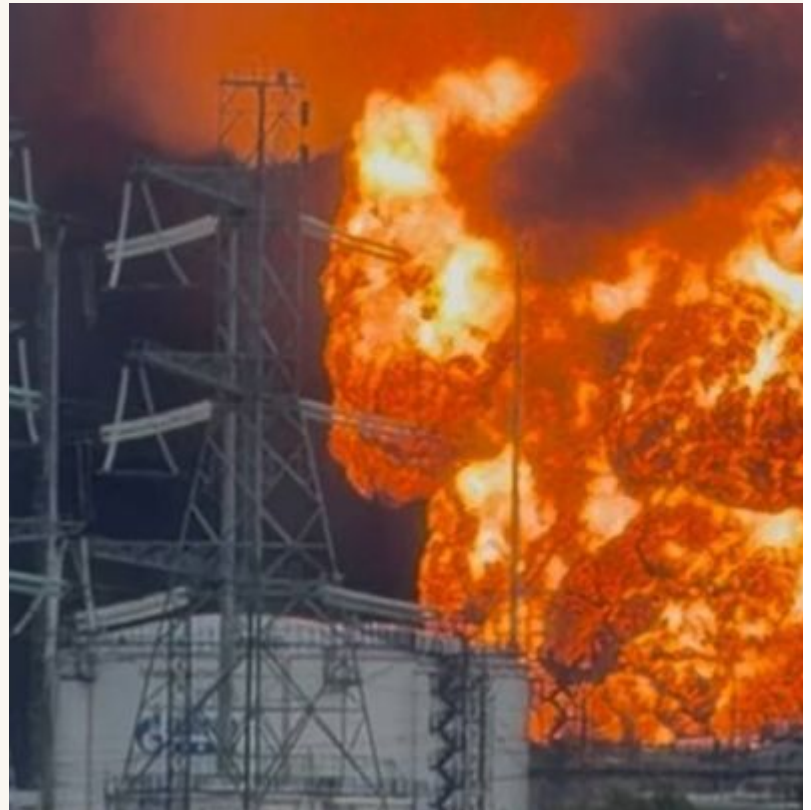

## ОСТАННІ НОВИНИ

**13:25** Парадокс на ринку сировини: ціни на нафту падають, попри невизначеність

**13:15** У Навроцького розповіли про долю ордену, який Зеленський відправив поштою

**13:00** У росії знайшли гроші для війни: Зюганов натякнув на конфіскацію заощаджень громадян

## У Москві знову пожежі після дронів (фото, відео)

**8:50** — 18 червня 2026

Іван МОЗГОБ

Росію знову атакували дрони. Безпілотники вранці 18 червня уразили нафтопереробний завод, розташований у районі Капотня столиці чого на підприємстві спалахнула масштабна пожежа. Про це повідомив канал [Exilenova+](#).

Мер Москви Сергій Собянін також [підтвердив](#) ураження НПЗ.

За його словами ворожа ППО збила 180 дронів на підльоті до Москви.

На кадрах від місцевих жителів зафіксовано численні осередки загорання на території заводу. Над містом піднімаються стовпи густого чорного диму.

Також були атаковані об'єкти в окупованому Криму, а саме залізниця Північно-Кримський канал біля села Роздольне Радянського району, «горбатий» міст через Північно-Кримський канал біля села Роздольне району, ділянка залізниці (можливо, міст) біля станції Владиславівка району та автомобільні області. Про це повідомляє Telegram-канал [«ветер»](#).