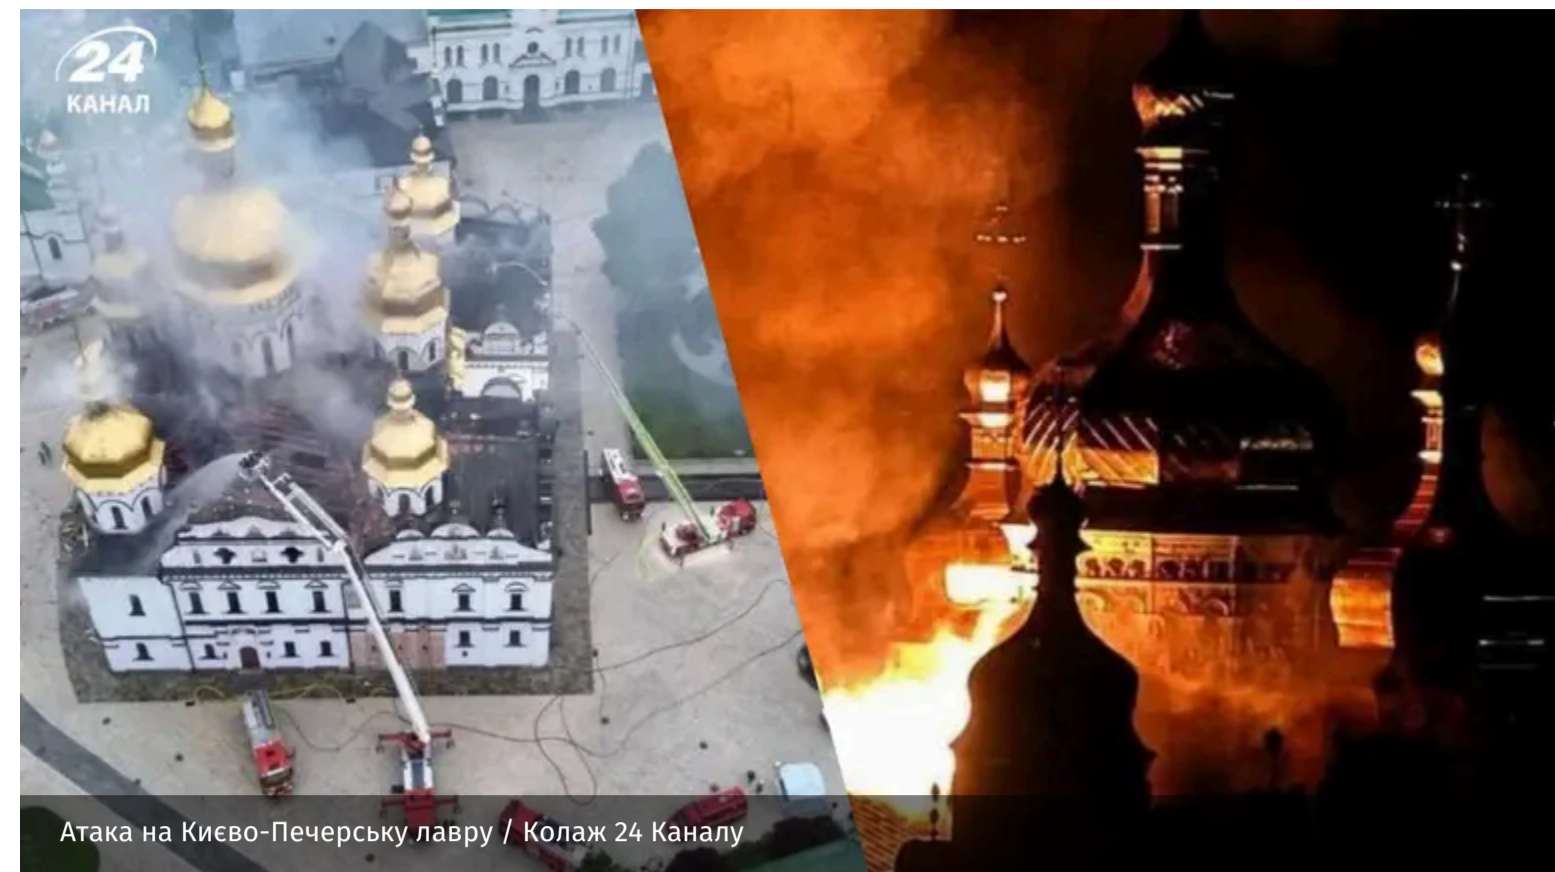

17 червня, 09:41 | 2 хв | 3

Охоплений полум'ям храм: камери зафіксували момент удару по Успенському собору Лаври

Тетяна Бабич

Атака на Києво-Печерську лавру / Колаж 24 Каналу

Під час масованого обстрілу України 15 червня країна-агресорка вдарила по Києву. Однією з цілей росіян стала територія Києво-Печерської лаври. Російський дрон влучив у саме серце святині – Успенський собор.

Камери спостереження зафіксували перші секунди після удару. Їх **показали** на сторінці національного заповідника "Києво-Печерська лавра".

Дивіться також: [Взяв удар на себе: як хрест Києво-Печерської лаври врятував рятувальників від дрона](#)

Як Лавра пережила російську атаку?

Удар ворожого дрона по Успенському собору стався близько 1:19 ночі. Відео фіксує яскравий спалах, після чого територією Лаври розлітаються уламки. На даху собору спалахнув вогонь.

Охоплений полум'ям храм – це ще один злочин російських окупантів, що прагнуть знищити нашу пам'ять, культуру та ідентичність, – написали на сторінці заповідника.

Не користуєтесь Telegram? 24 Канал є у WhatsApp. Підпишіться і читайте перевірені новини [Додати](#)

"Боляче дивитися на пошкоджену святиню, яка пережила не одну спробу стерти її з української історії. Але ми вже не раз відроджували те, що ворог намагався знищити. Відновимо і тепер", – йдеться у повідомленні.

Перші миті ворожого удару по Лаврі: дивіться відео

Що ще пошкодили окупанти під час обстрілу 15 червня?

Під прицілом опинився і "Мистецький арсенал", розташований поблизу Лаври. Генеральна директорка закладу Олеся Островська-Люта повідомила, що удар припав на ту саму частину будівлі, яку ще у 1941 році зруйнувала диверсійна група радянських військ під час відступу з Києва.