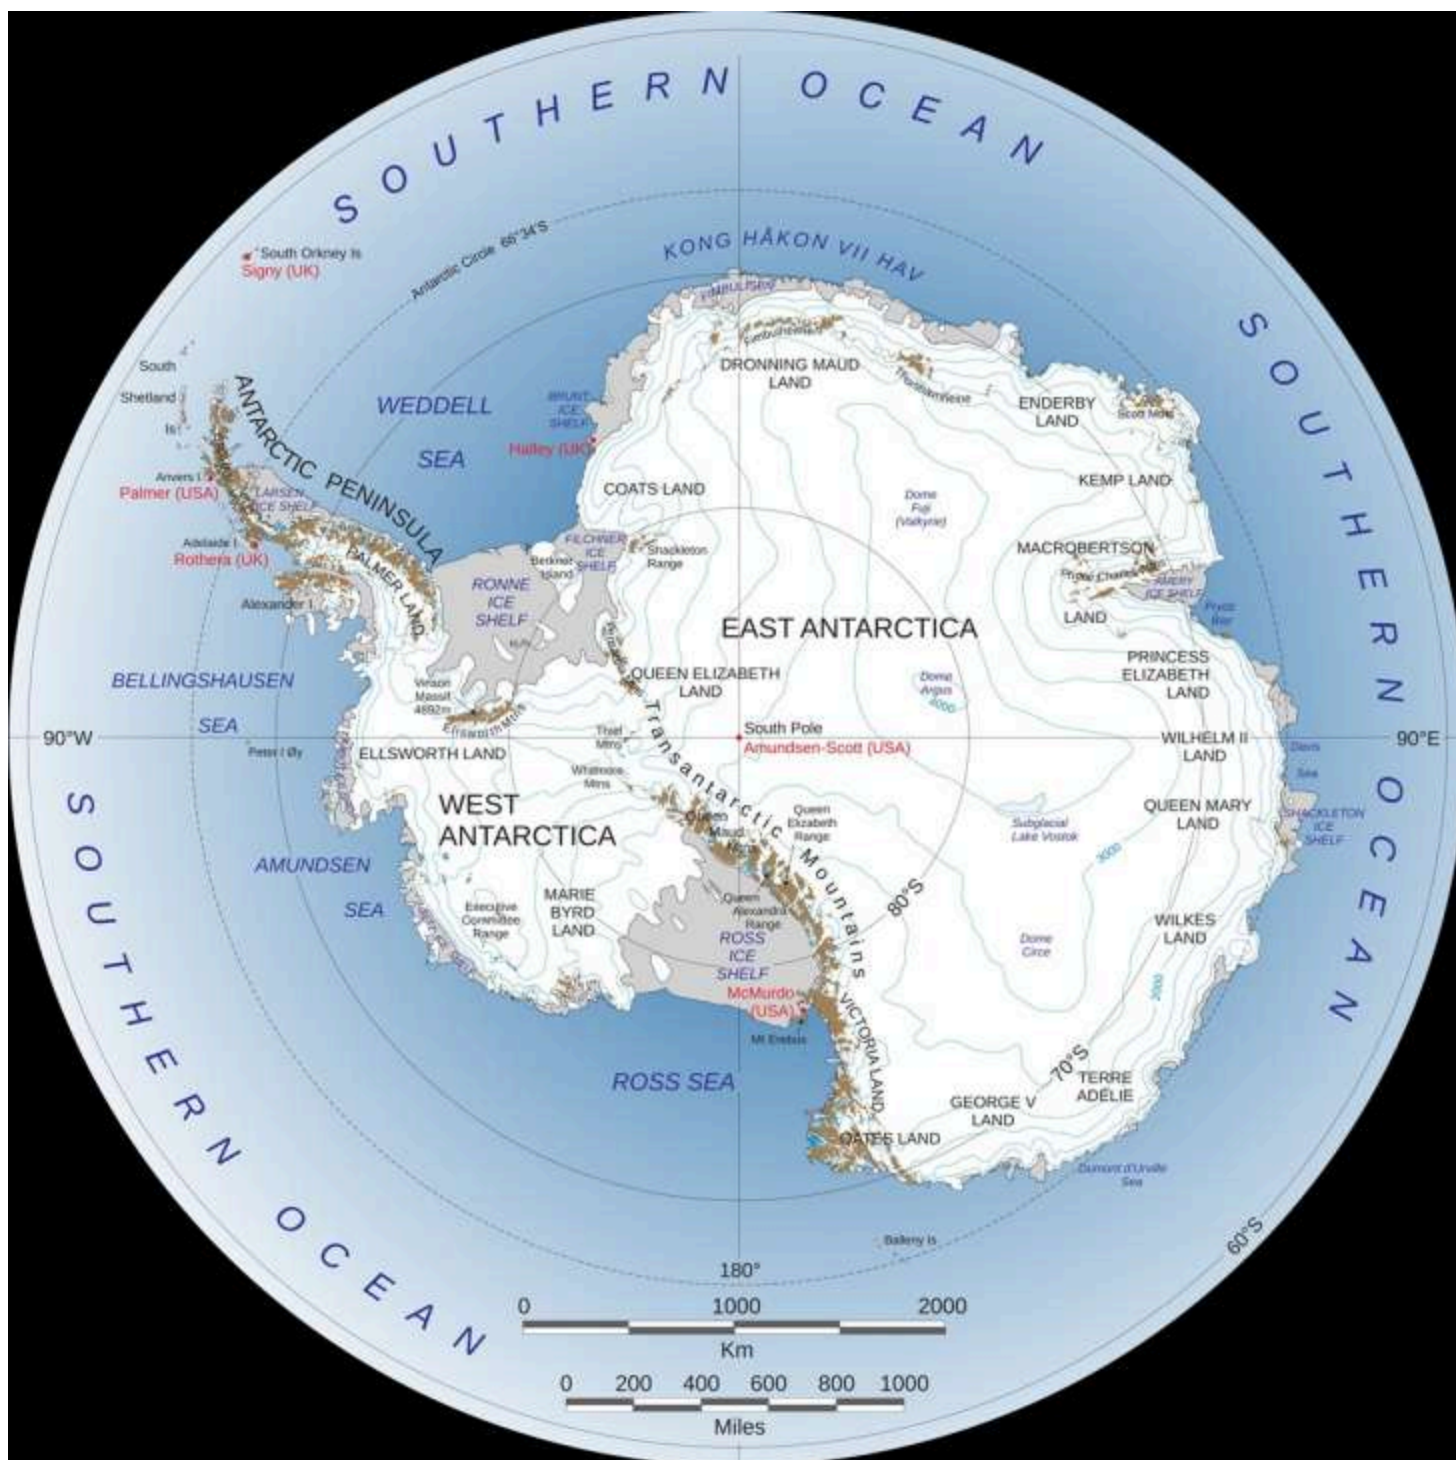

## БІЛЯ АНТАРКТИДИ НЕ ВКРИЛАСЯ ЛЬДОМ ДІЛЯНКА МОРЯ РОЗМІРОМ З ФРАНЦІЮ, – АВС

Фото: Antarctica.gov.au/Мэтт Берк

Велика ділянка в морі Беллінсгаузена біля Антарктиди не вкрилася льодом у зимовий період, повідомляє австралійський телеканал АВС з посиланням на вчені. Площа незамерзлого району становить 650 тис. кв. км, що можна порівняти з територією Франції. Дослідники побоюються подальшого скорочення площі морського льоду у регіоні.

За словами дослідника Вілла Гоббса з Університету Тасманії, ця ділянка моря, як правило, вкривається льодом у червні. Супутникові знімки показують, що цього року майже 650 тис. кв. км моря не замерло.

“Думаю, нинішні умови навряд чи дозволять утворитися великій кількості морського льоду взимку”, – сказав Гоббс.

“Ймовірно, у серпні та вересні ми побачимо невелику освіту льоду. Частково це буде крига, яка приходить з інших місць, але я не думаю, що там утвориться багато льоду”, – сказав він. Вчений зазначив, що глобальні наслідки скорочення обсягів морського льоду – підйом рівня світового океану та скорочення популяції антарктичних пінгвінів.

У квітні найбільший у світі айсберг А23 розколовся на дрібні частини. Загалом за час свого існування його площа скоротилася з 1,3 тис. кв. км до 50 кв. км. З 2000 року танення льодовиків, за даними ООН, призвело до підвищення рівня Світового океану на 18 мм. Кожен новий міліметр створює загрозу потрапляння до зони затоплення майже 300 тис. людей.