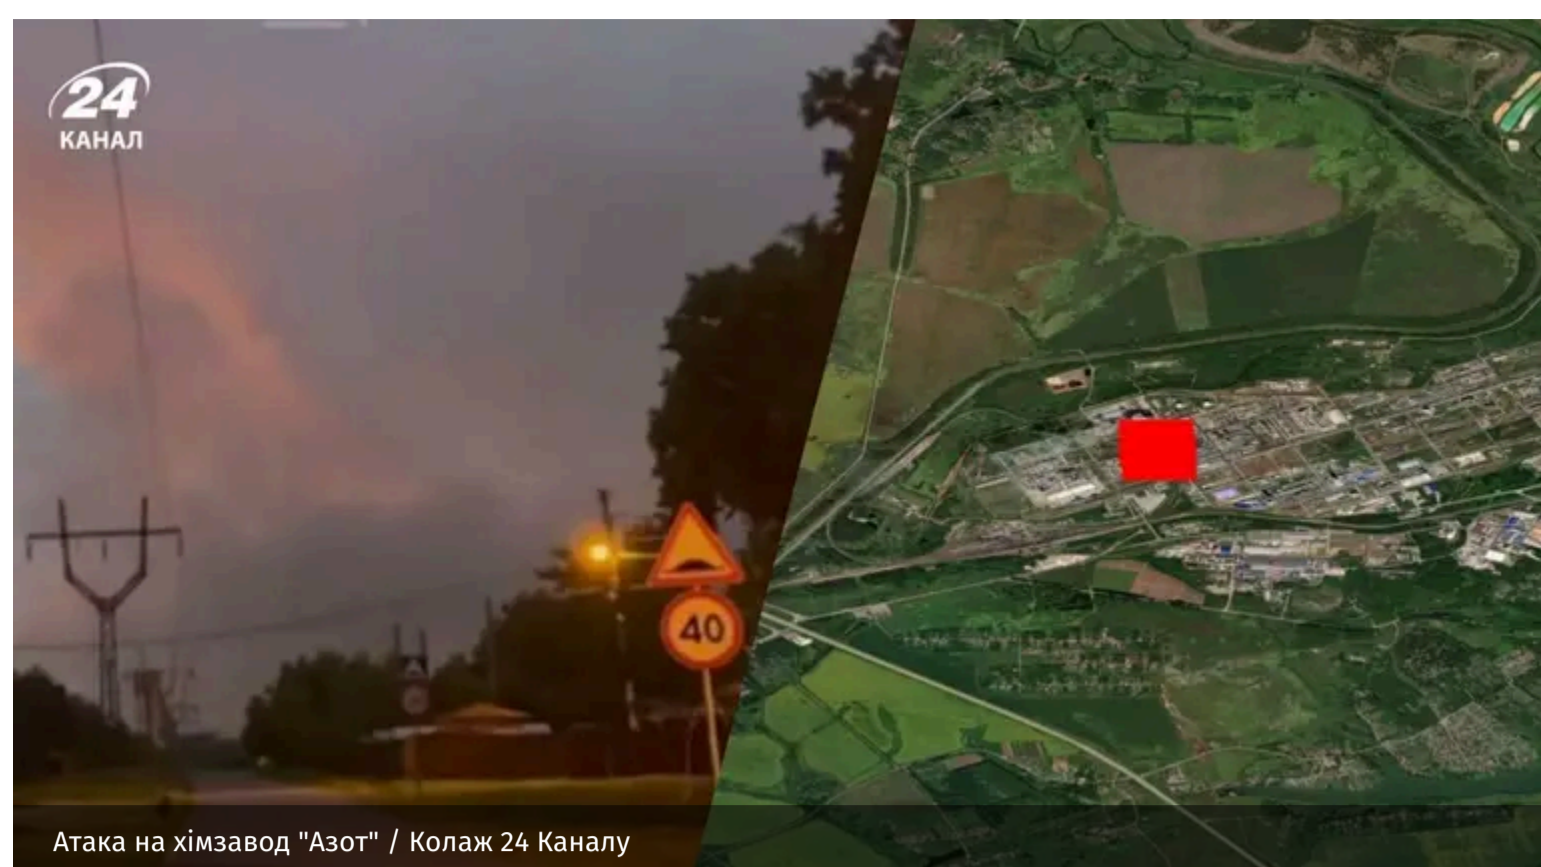

14 червня, 06:33 | 🌐 | 🕒 2 хв

Дрони вдарили по російському хімзаводу "Азот": на об'єкті спалахнула велика пожежа

Тетяна Бабич

[f](#) [X](#) [📍](#) [🗨](#) [🔖](#)

Атака на хімзавод "Азот" / Колаж 24 Каналу

Уночі проти 14 червня українські безпілотники атакували Новомосковськ Тульської області Росії. Під прицілом опинився місцевий хімічний завод.

Очевидці фільмують наслідки удару, після якого на об'єкті загорілася пожежа. **24 Канал** зібрав усе, що відомо на цей момент.

ЧИТАЙТЕ ТАКОЖ [Інший рівень ударів: на яких нових цілях зосередилась Україна під час останніх атак](#)

Що відомо про атаку?

Передусім зазначимо, що місцева влада попереджала про дроніву небезпеку в регіоні.

"Шановні мешканці Тульської області! На території регіону оголошено небезпеку атаки БПЛА. Прошу зберігати спокій", – написав очільник Тульської області Дмитро Міляєв.

Якщо Telegram заблокують Не губіть 24 Канал – підпишіться на нас у WhatsApp [Додати](#)

Згодом з'явилися перші кадри з ураженого заводу. На підприємстві внаслідок атаки зайнялася пожежа. Губернатор традиційно доволі коротко висловився про нібито падіння уламків на території заводу.

Пожежа на хімкомбінаті "Азот": дивіться відео

Водночас ураження підприємства підтверджують OSINT-аналітики та супутниковий сервіс моніторингу температурних аномалій NASA FIRMS.