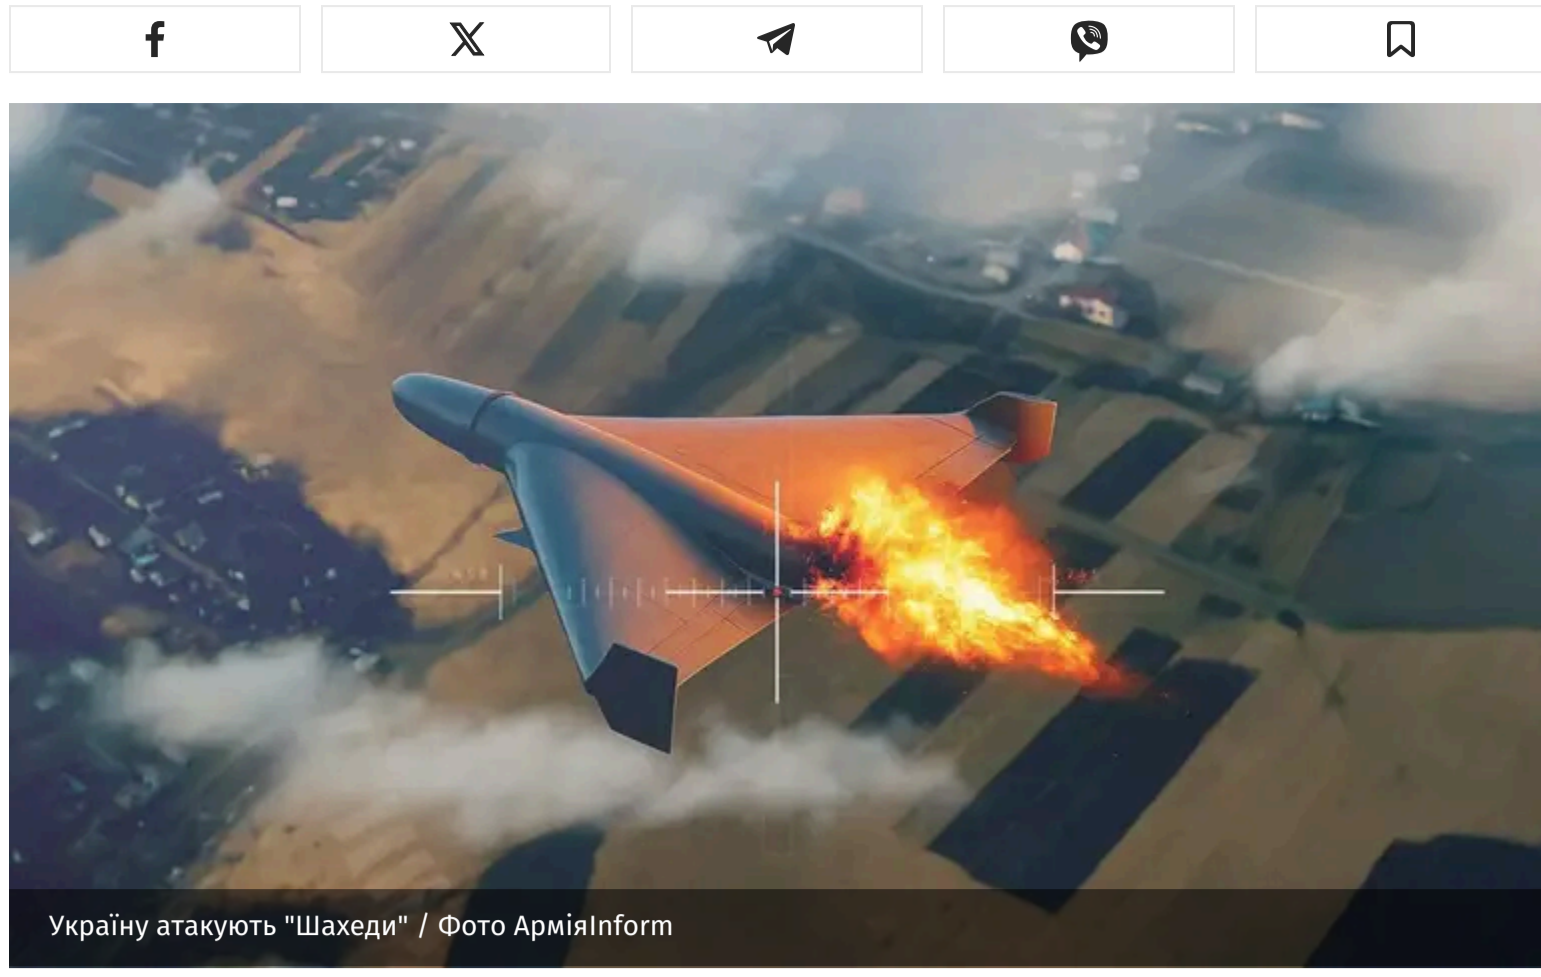

24 Канал / Новини України / Росія знову тероризує Україну: у небі – ударні БПЛА, у тому числі реактивні

Росія знову тероризує Україну: у небі – ударні БПЛА, у тому числі реактивні

Софія Рожик

Армія країни-терористки увечері 13 червня знову запустила свої ударні безпілотники по Україні. Повітряні сили попередили про небезпеку низку регіонів. Якщо у вашій області лунає повітряна тривога, негайно прямуйте в укриття. 24 Канал слідкує, де рухаються російські БПЛА.

ДИВІТЬСЯ ТАКОЖ: Потужний стрибок: оглядач назвав зброю, яка дає Україні перевагу на окупованих територіях

Де летять ворожі цілі?