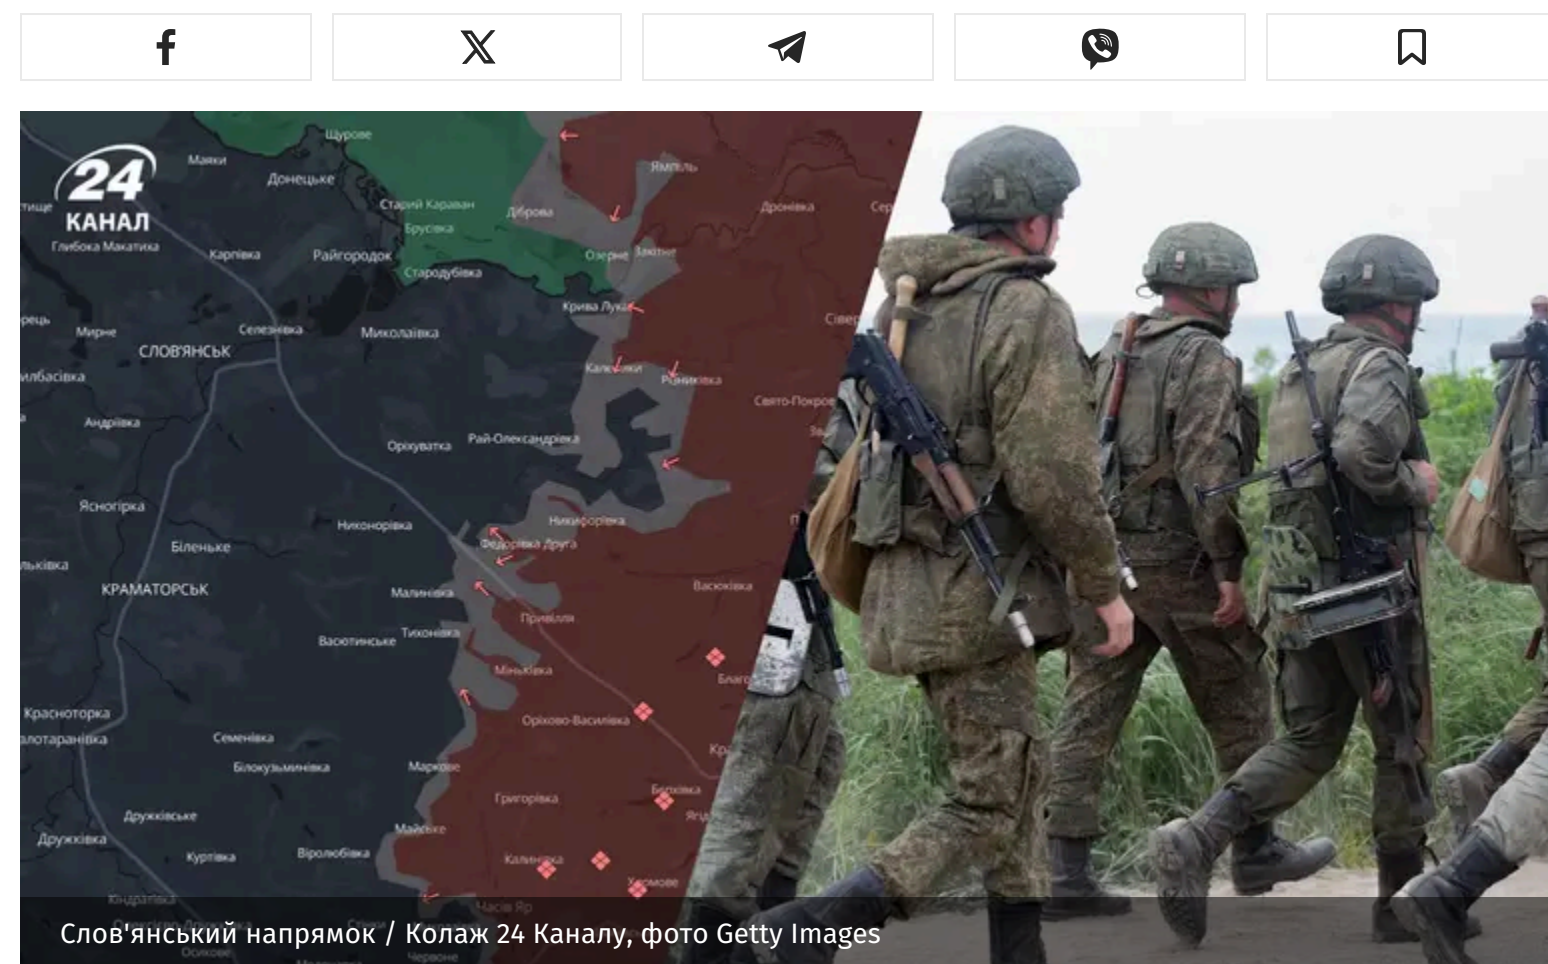

24 Канал / Новини України / У "Рубежі" розповіли, що Росія творить на Слов'янському напрямку

12 червня, 16:27 | 2 хв

У "Рубежі" розповіли, що Росія творить на Слов'янському напрямку

Меланія Голембівська

Російські військочасники повідомляють про просування на Слов'янському напрямку. Окупанти справді мають певні успіхи, але свою увагу вони зосереджують більше на терорі мирного населення прифронтових міст.

Дивіться також ["Разом зайшли – разом вийдемо": неймовірна історія нацгвардійця, який тримав оборону 114 днів](#)

Що Росія творить на Слов'янському напрямку?

Офіцер бригади "Рубіж" НГУ зауважив, що, на жаль, на Слов'янському напрямку противник має певні досягнення. Росіяни акцентують увагу саме на місті Краматорськ – щоденно туди прилітають десятки КАБів, дронів "Молній" та FPV-дронів.

Офіцер бригади про Слов'янський напрямок: дивіться відео

Отченаш додав, що, попри постійні атаки, життя в Слов'янську та Краматорську продовжується. Однак це досить небезпечно, адже відстань до лінії фронту невелика.

Крім Слов'янська, російські війська продовжують наступальні операції у напрямках Покровська та Новопавлівки.

Читають зараз:

[Путін заявив, що на фронті Росія зосередила понад 700 тисяч солдатів](#)

Пов'язані теми: