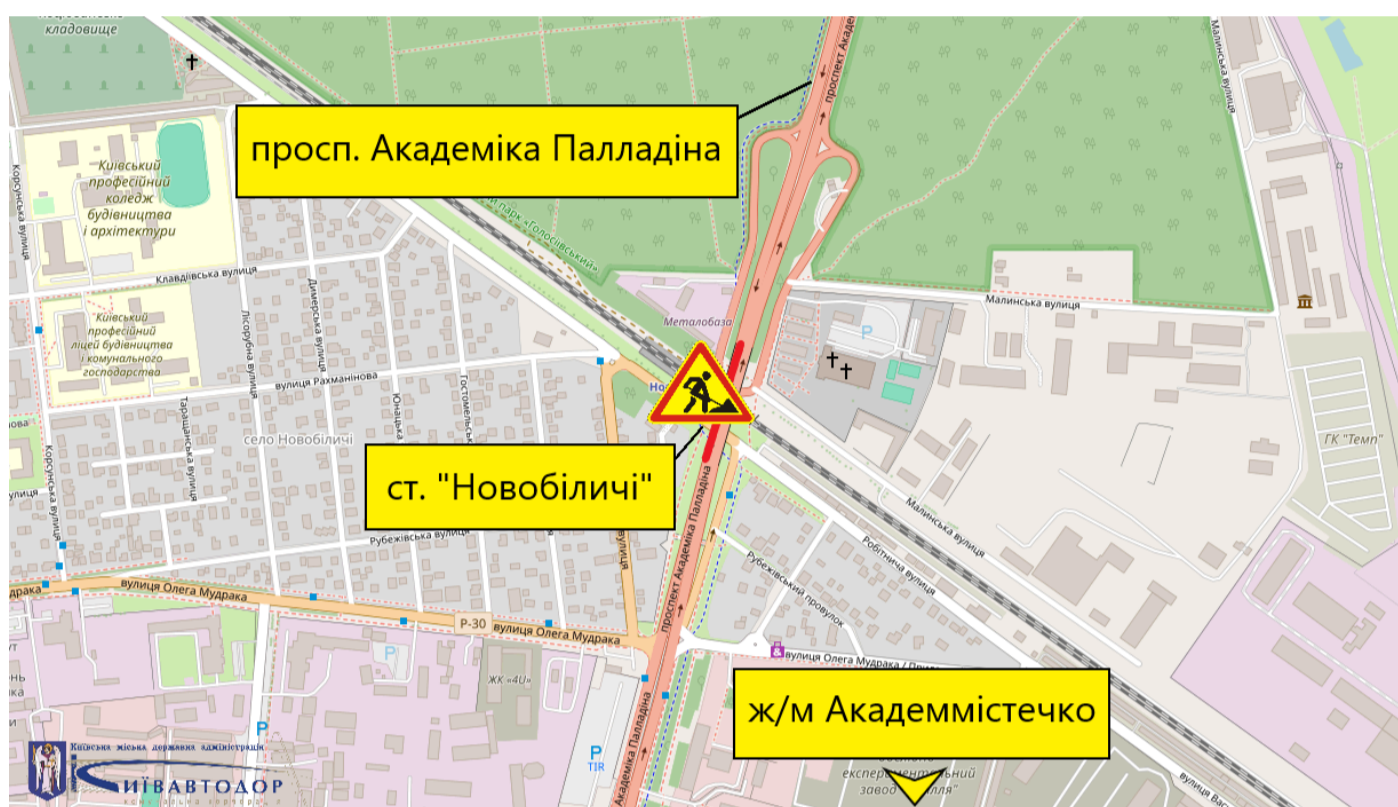

# На Важливому Шляхопроводі У Святошинському Районі Обмежено Рух Транспорту (Схема)

Головна - Київ - На важливому шляхопроводі у Святошинському районі обмежено рух транспорту (схема)

## На Важливому Шляхопроводі У Святошинському Районі Обмежено Рух Транспорту (Схема)

📅 12.06.2026 | 👁 462

Сьогодні, 12 червня, до 17:00 частково обмежено рух шляхопроводом на проспекті Академіка Палладіна біля залізничної станції «Новобіличі» у Святошинському районі столиці. Про це повідомляє Главам із посиланням на «Київавтодор».

Зазначається, що фахівці КП «Київавтошляхміст» ремонтуватимуть асфальтобетонне покриття на крайній правій смузі у напрямку житлового масиву Академістечко.

Рух шляхопроводом на проспекті Академіка Палладіна біля залізничної станції «Новобіличі» у Святошинському районі столиці (схема) інфографіка: «Київавтодор»

У комунальній корпорації перепрошують за тимчасові незручності та просять враховувати обмеження під час планування маршруту.

Нагадаємо, у столиці тривають масштабні дорожні роботи на Борщагівському напрямку. Через ремонтні роботи буде частково обмежено рух транспорту на важливому шляхопроводі, розташованому на перетині Кільцевої дороги з проспектом Леся Курбаса. Обмеження триватимуть до 5 липня.