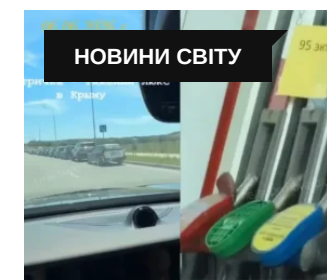

МАГАТЕ Терміново Направляє Інспекторів На Ядерний Об'єкт У Чорнобилі Після Атаки РФ

Головна - Україна - МАГАТЕ терміново направляє інспекторів на ядерний об'єкт у Чорнобилі після атаки РФ

МАГАТЕ Терміново Направляє Інспекторів На Ядерний Об'єкт У Чорнобилі Після Атаки РФ

Поділіться цією статтею!

< Попередня стаття

Окупанти Севастополя Запровадили QR-Коди На Бензин, Які Розібрали...

Наступна стаття >

На Львівщині Митники Затримали Велику Партію Незадекларованих Акумуляторів...

Максим Бондарь

Коментарі закриті.

Останні новини

У Хмельницькому 18-Річна Дівчина Стрибула...

Паливна Паніка На Півдні РФ:...

На Львівщині Митники Затримали Велику...

Окупанти Севастополя Запровадили QR-Коди На...