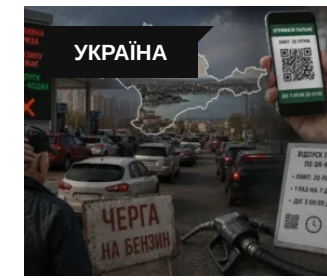

МАГАТЕ Терміново Направляє Інспекторів На Ядерний Об'єкт У Чорнобилі Після Атаки РФ

Головна - Україна - МАГАТЕ терміново направляє інспекторів на ядерний об'єкт у Чорнобилі після атаки РФ

МАГАТЕ Терміново Направляє Інспекторів На Ядерний Об'єкт У Чорнобилі Після Атаки РФ

Поділіться цією статтею!

< Попередня стаття

Окупанти Севастополя Запровадили QR-Коди На Бензин, Які Розібрали...

Наступна стаття >

На Львівщині Митники Затримали Велику Партію Незадекларованих Акумуляторів...

Максим Бондарь

Коментарі закриті.

Останні новини

У Хмельницькому 18-Річна Дівчина Стрибула...

Паливна Паніка На Півдні РФ:...

На Львівщині Митники Затримали Велику...

Окупанти Севастополя Запровадили QR-Коди На...