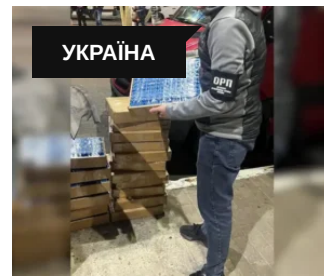

Поділіться цією статтею!

< Попередня стаття

Окупанти Севастополя Запровадили QR-Коди На Бензин, Які Розібрали...

Наступна стаття >

На Львівщині Митники Затримали Велику Партію Незадекларованих Акумуляторів...

Максим Бондарь

Коментарі закриті.

Останні новини

У Хмельницькому 18-Річна Дівчина Стрибула...

Паливна Паніка На Півдні РФ:...

На Львівщині Митники Затримали Велику...

Окупанти Севастополя Запровадили QR-Коди На...