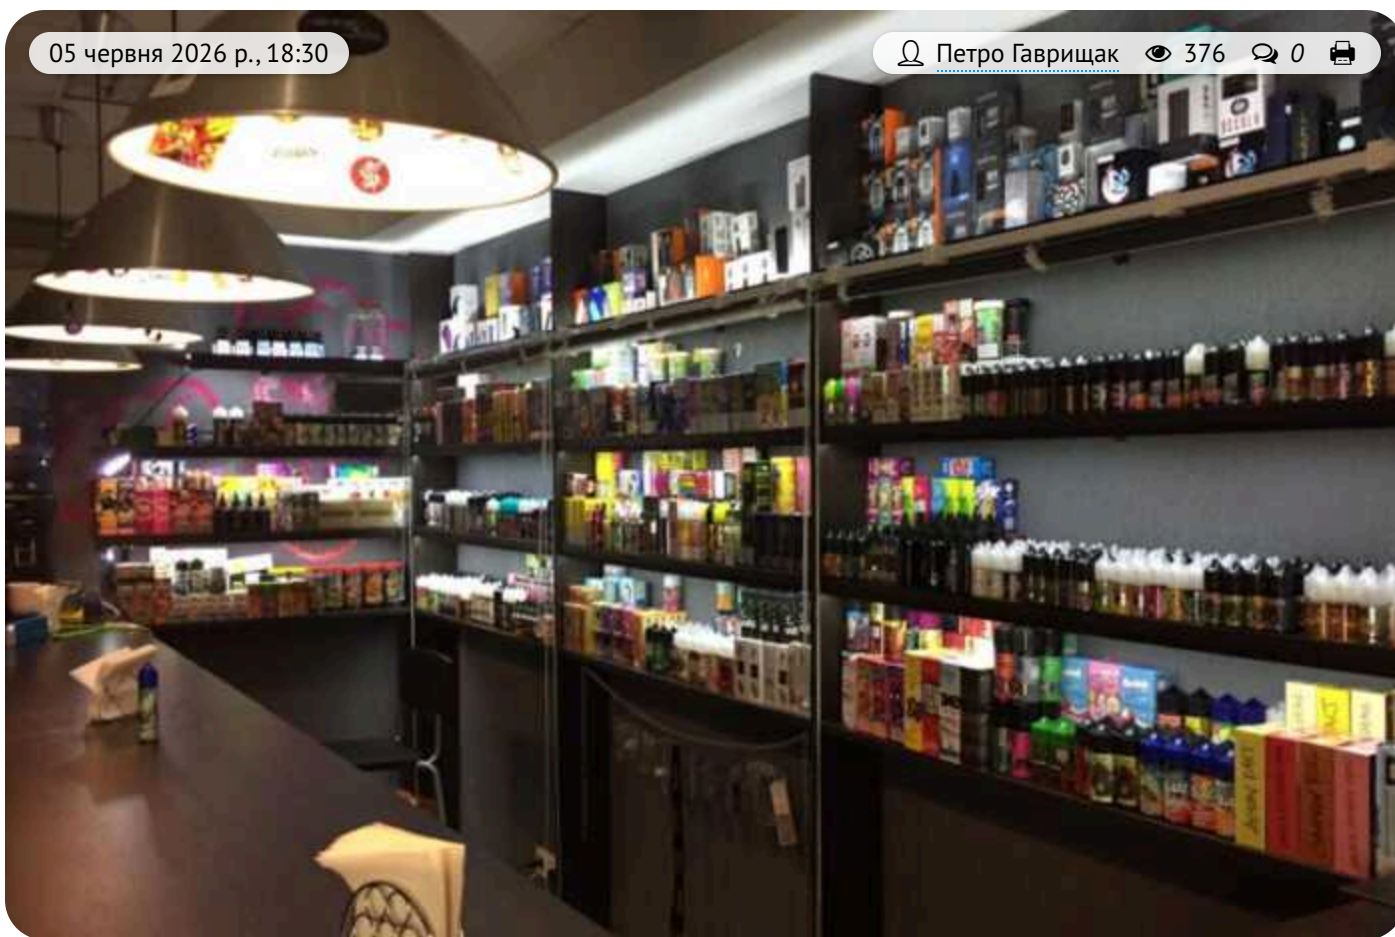

Кінець «тихого» бізнесу: після обшуків БЕБ та Нацполу в Україні масово закриваються вейп-шопи

Варто окремо проаналізувати тенденцію масового згорання мереж збуту електронних сигарет.

Вона суттєва.

Десятки точок щодня закриваються в усіх містах.

І почалося це саме після серії масових обшуків та вилучень, проведених БЕБ і Нацполком, як у самих мережах, так і в їхніх основних постачальників.

Так, скоріш за все, ринок зараз адаптується, постачальники знайдуться інші, але...

Читайте по темі: У Кропивницькому затримали учасників злочинної групи, які організували втечу військових у СЗЧ

Але цей бізнес перестає бути тихим, безпечним і квітучим.

Він стає стрьомним і дорогим, адже будь-якої миті до тебе вже можуть прийти.

Рік тому цього не було.

ТРАВЕНЬ 2026

ЧЕРВЕНЬ 2026