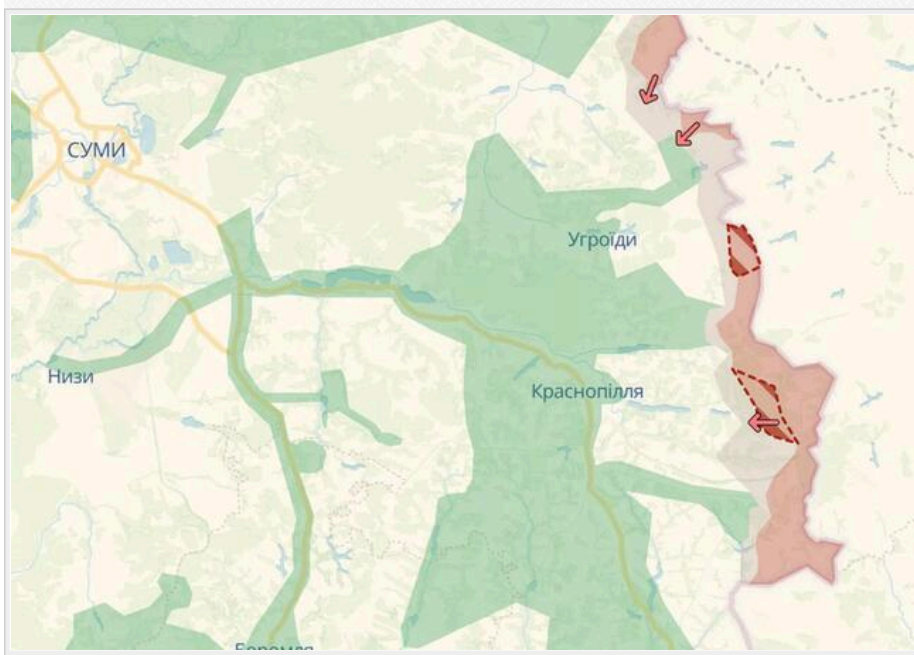

DeepState: Російські війська просунулися на двох ділянках біля Сумщини

[Читати на русском](#)[Read in English](#)

DeepState: Російські війська просунулися на двох ділянках біля Сумщини

Збройні сили РФ просунулися ще на двох напрямках поблизу кордонів Сумської області: в районі Новодмитрівки та Степка.

Про це повідомляє DeepState.

Теги: [Війна](#) [Война](#) [Напад Росії на Україну](#) [Нападение России на Украину](#) [ВСУ](#) [ЗСУ](#) [ВС РФ](#) [ЗС РФ](#)

[Сумская область](#) [Сумська область](#)

Олексій Дем'яненко
РЕДАКТОР СТРІЧКИ НОВИН